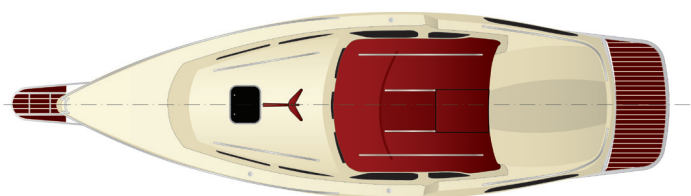

Trend 27 Standard

Specyfikacja techniczna

Cena: 120 000 zł + VAT

www.trend27.pl

rzut z boku

rzut z góry

zabudowa wnętrza (wariant dzienny)

zabudowa wnętrza (wariant nocny)

Parametry techniczne:

Długość całkowita	8,23 m
Długość KŁW	7,50 m
Szerokość całkowita	2,75 m
Szerokość KŁW	2,40 m
Wysokość całkowita	2,45 m
Wysokość KŁW	2,05 m
Zanurzenie min.	0,40 m
Zanurzenie max.	1,00 m
Masa całkowita	3100 kg
Ilość koi	6

Wyposażenie:

Kadłub: Laminat poliestrowy wykonany w technice przekładkowej, izolacja termiczna z pianki 20 mm, kosz rufowy, dziobowy, relingi ze stali nierdzewnej, platforma dziobowa ze składaną drabinką wykonana ze stali nierdzewnej i drewna, rufowa platforma kąpielowa wykonana ze stali nierdzewnej i drewna, miecz stalowy ocynkowany, maszt sygnalizacyjny drewniany, oświetlenie pozycyjne, luk dziobowy, forpik z miejscem na butlę gazową, achterpik, szyby akrylowe.