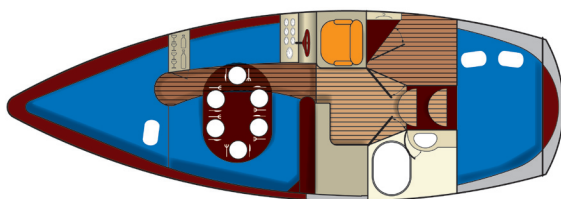

Trend 27 Standard

Specyfikacja techniczna

Cena: 120 000 zł + VAT

www.trend27.pl

rzut z boku

rzut z góry

zabudowa wnętrza (wariant dzienny)

zabudowa wnętrza (wariant nocny)

Parametry techniczne:

Długość całkowita	8,23 m
Długość KŁW	7,50 m
Szerokość całkowita	2,75 m
Szerokość KŁW	2,40 m
Wysokość całkowita	2,45 m
Wysokość KŁW	2,05 m
Zanurzenie min.	0,40 m
Zanurzenie max.	1,00 m
Masa całkowita	3100 kg
Ilość koi	6

Wyposażenie:

Kadłub: Laminat poliestrowy wykonany w technice przekładkowej, izolacja termiczna z pianki 20 mm, kosz rufowy, dziobowy, relingi ze stali nierdzewnej, platforma dziobowa ze składaną drabinką wykonana ze stali nierdzewnej i drewna, rufowa platforma kąpielowa wykonana ze stali nierdzewnej i drewna, miecz stalowy ocynkowany, maszt sygnalizacyjny drewniany, oświetlenie pozycyjne, luk dziobowy, forpik z miejscem na butlę gazową, achterpik, szyby akrylowe.