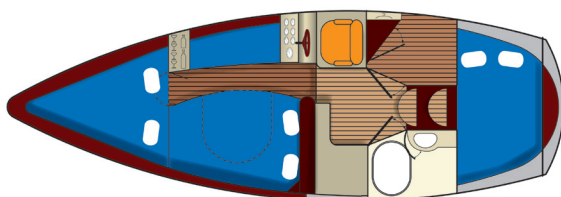

Trend 27 Standard

Specyfikacja techniczna

Cena: 120 000 zł + VAT

www.trend27.pl

rzut z boku

rzut z góry

zabudowa wnętrza (wariant dzienny)

zabudowa wnętrza (wariant nocny)

Parametry techniczne:

Długość całkowita	8,23 m
Długość KŁW	7,50 m
Szerokość całkowita	2,75 m
Szerokość KŁW	2,40 m
Wysokość całkowita	2,45 m
Wysokość KŁW	2,05 m
Zanurzenie min.	0,40 m
Zanurzenie max.	1,00 m
Masa całkowita	3100 kg
Ilość koi	6

Wyposażenie:

Kadłub: Laminat poliestrowy wykonany w technice przekładkowej, izolacja termiczna z pianki 20 mm, kosz rufowy, dziobowy, relingi ze stali nierdzewnej, platforma dziobowa ze składaną drabinką wykonana ze stali nierdzewnej i drewna, rufowa platforma kąpielowa wykonana ze stali nierdzewnej i drewna, miecz stalowy ocynkowany, maszt sygnalizacyjny drewniany, oświetlenie pozycyjne, luk dziobowy, forpik z miejscem na butlę gazową, achterpik, szyby akrylowe.